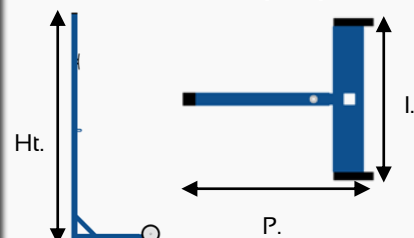

Norme EN 1509

DIMENSION (mm)

Ht	-	1550	Hauteur Totale
P	-	600	Profondeur
I	-	500	Largeur

POIDS de la paire

BAO21202	52 kg
BAO21203	93 kg

BAO21202 SCOLAIRE

BAO21203 ENTRAINEMENT

DESCRIPTIF TECHNIQUE

FIGURES/PHOTOS

fig. 1

fig. 2

fig. 3

CARACTERISTIQUES GENERALES

►Équipement standard :

- 2 poteaux autostables :
 - Tube en acier carré plastifié, 40 x 40 mm.
 - Hauteur 1550 mm.
- 2 roues Ø 125 mm par poteau.
- Coloris standard bleu, RAL 5017.
- 1 lest de 20 kg par poteau, largeur 500 mm pour le **BAO21202** (fig. 2).
- 2 lests de 20 kg par poteau (fig. 3) pour le **BAO21203** (fig. 3).